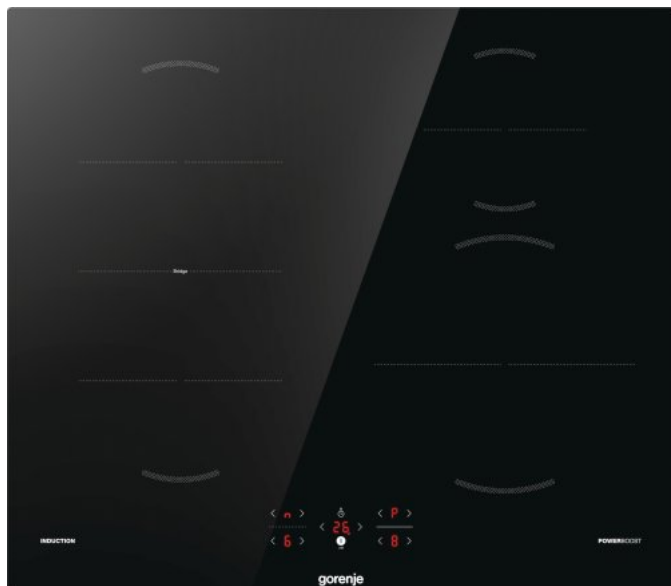

# GI621FMC

**gorenje**  
Life Simplified

## Indukční deska

OPTIMAL

-  BigZone 23 cm
-  SimpleControl
-  BridgeZone
-  Časovač
-  PowerBoost
-  OptiZones
-  Dětský zámek
-  Indikátory zbytkového tepla

Černá

Broušené hrany

Dotykové ovládání

Funkce časovač

BridgeZone (spojení varných zón)

PowerBoost

4 indukční varné zóny Vlevo vpředu: Indukční varná zóna ø 18 cm, 1.5/2 kW, Vpravo vpředu: Indukční varná zóna ø 23 cm, 1.5/2 kW, Vlevo vzadu: Indukční varná zóna ø 18 cm, 1.5/2 kW, Vpravo vzadu: Indukční varná zóna ø 14.5 cm, 1.2/1.6 kW