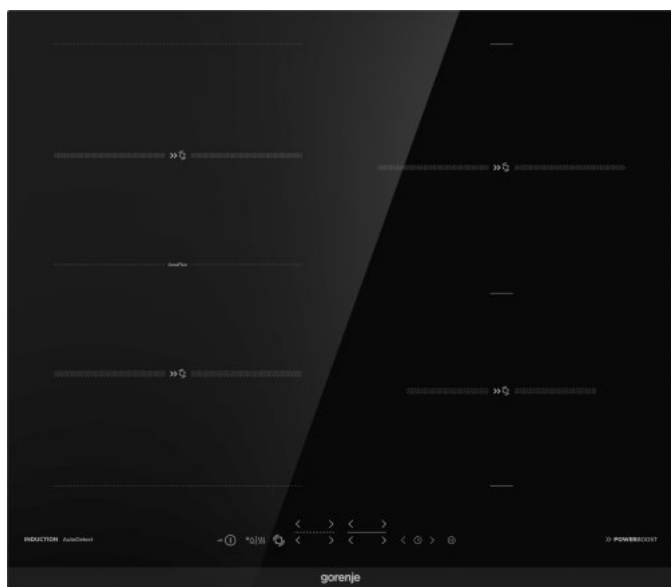

IT645BCSC

gorenje
Life Simplified

Indukční deska

 AreaFlex propojení varných zón

 Funkce AutoDetect

 Funkce StopGo

 Funkce časovač

 Funkce Recall

 Kuchyňská minutka EggTimer

 Personalizace

 Dětský zámek ChildLock Pro

Zkosená přední fazeta

SmartControl

Možnost personalizace nastavení - délka a hlasitost zvukového signálu

AutoDetect detekce polohy hrnce

AreaFlex propojení varných zón

Funkce Recall pro obnovení nastavení

Funkce EggTimer - kuchyňská minutka

Funkce časovač

Funkce StopGo - okamžité dočasné zastavení vaření bez ztráty nastavených parametrů

Funkce StayWarm - udržování teploty 70 °C