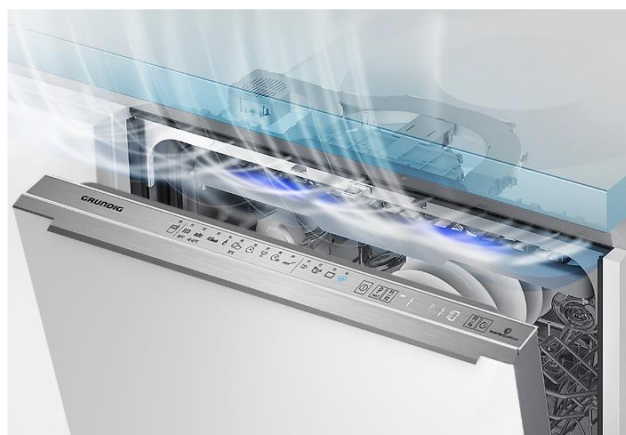

AutoDoor open

- Automatické otevření dveří po umytí pro lepší sušení