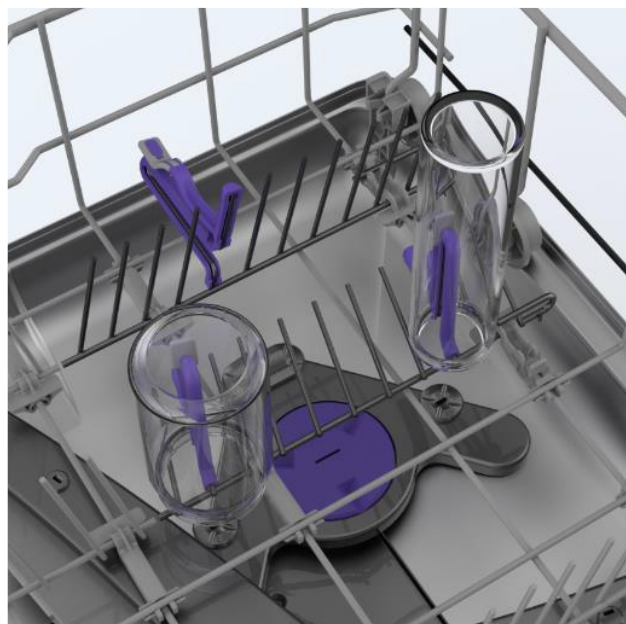

DeepWash

- Speciální zóna pro intenzivní mytí i hůře přístupných míst