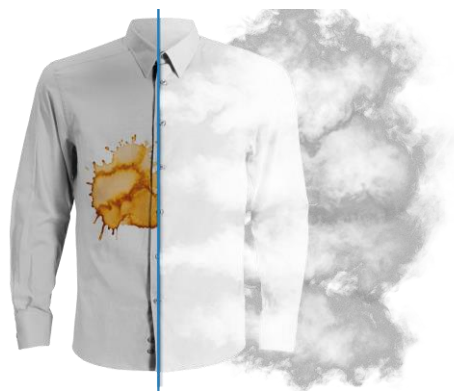

Automatická pračka Beko WUE7726XWST

- **Parní program** pro snadné odstranění skvrn a méně zmačkané prádlo
- **ProSmart Invertorový motor** - zajistí tišší a úspornější provoz a delší životnost pračky

- Kapacita prádla: 7 kg
- Energetická třída: B
- Odstředování: 1400 ot./min
- Hlučnost odstředování: 72 dBA
- 15 programů
- Spotřeba energie: 51 kWh / 100 cyklů
- Spotřeba vody: 41 l/cyklus
- Ovládací panel: Angličtina

VxŠxH: 84,0 x 60,0 x 49 cm

Hloubka skeletu: 45 cm

- ProSmart Invertorový motor
- Rychlé praní - 28min a 14min program
- Hygiene+ program
- Stain expert - Odstranění skvrn bez předpirání
- Hi-tech topení - vyšší životnost
- Funkce čištění bubnu
- AquaWave buben pro šetrné praní
- Ochrana proti zmačkání prádla
- Ruční praní
- Sport/Outdoor
- HomeWhiz

- Stockcode: 7001540044
- EAN: 8690842550126

WUE7726XWST

Parní program

Pára pomáhá v průběhu cyklu odstranění odolných skvrn tím, že pronikne hluboko do tkaniny, skvrny odmočí a umožní jejich vyprání. Během odstředění zase zabraňuje pomačkání prádla, čímž usnadní žehlení, dokáže odstranit až 99,9 % alergenů včetně bakterií a virů a umí také osvěžit jinak čisté prádlo bez nutnosti praní.